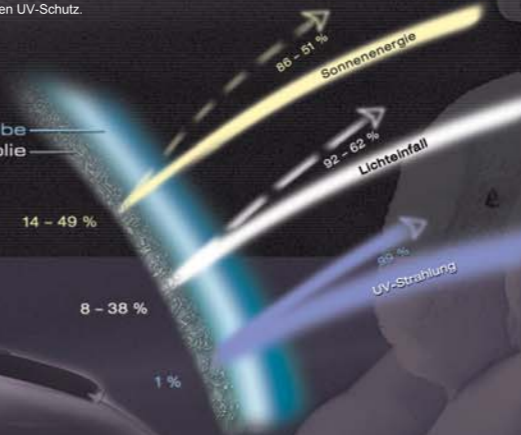

Scotchgard™ Lackschutzfolien

Hauchdünner Schutz - Schlagfeste Sicherheit

Jeder kennt das: Das Auto ist neu, der Lack perfekt. Doch Parkrempler, Hundepfoten auf der Ladekante und der tägliche Einkauf hinterlassen ihre Spuren. Steinschläge beschädigen den feinen Lack, die Rostbildung ist vorprogrammiert.

Mit Scotchgard™ Lackschutzfolien von 3M erhalten Sie den Wert Ihres Fahrzeugs und beugen unschönen Spuren vor. Die elastischen und transparenten Folien passen sich fachgerecht verlegten allen Konturen Ihres Autos an und schützen so vor täglicher Beanspruchung - unauffällig und perfekt. Für besondere

Problemzonen wie Türeinstiege und Ladekanten gibt es robuste, schwarz strukturierte Folien. Die elastischen Folien sind extrem widerstandsfähig, hieb-, stoß-, kratz- und waschanlagenfest, lösungsmittelbeständig und nahezu rückstandslos wieder entfernbar.

Stoßfänger

Motorhaube

Türkante

Türeinstieg

Griffmulden

Ladekante

SCOTCHGARD™
PROTECTOR
3M

3M™ Automotive Sonnenschutzfilme

Perfekter Auftritt - perfekter Schutz!

Mit 3M™ Automotive Sonnenschutzfilmen geben Sie Hitze, UV-Strahlen und neugierigen Blicken keine Chance und genießen neben einem coolen Look die Vorzüge modernster Technologie von 3M.

Glasscheibe
Sonnenschutzfolie

Die getönten 3M™ Automotive Sonnenschutzfilme sind ausschließlich auf den hinteren Scheiben des Fahrzeugs (ab B-Säule) zu verlegen. Bei Montagen an Heckscheiben muss das Fahrzeug mit einem zweiten Außenspiegel ausgerüstet sein.

3M™ Panther Sonnenschutzfilme:

Sportiv und schnittig in verschiedenen Grautönen mit der einzigartigen Colour Stable-Technologie oder elegant und stilvoll in verspiegelter Version - sie sind immer ein Blickfang.

3M™ Crystalline Sonnenschutzfilme:

Durch den nanotechnologischen Herstellungsprozess sind die Filme kristallklar und frei von Metallen. Ihre helle Tönung bietet einen eleganten, fast unsichtbaren Schutz.

Von autorisierten Trim-Line™ Fachbetrieben verlegt, bilden die hauchdünnen Filme von 3M einen blasenfreien, lichtechten Verbund mit dem Glas und sind von getönten Scheiben kaum zu unterscheiden. Alle 3M™ Automotive Sonnenschutzfilme verfügen natürlich über eine Allgemeine Bauartgenehmigung des Kraftfahrtbundesamtes.

Fragen Sie auch nach den 3M™ Splitterschutzfilmen.

3M
A
U
T
O
M
O
T
I
V
E
S
O
N
N
E
N
S
C
H
U
T
F
I
L
M
E
N